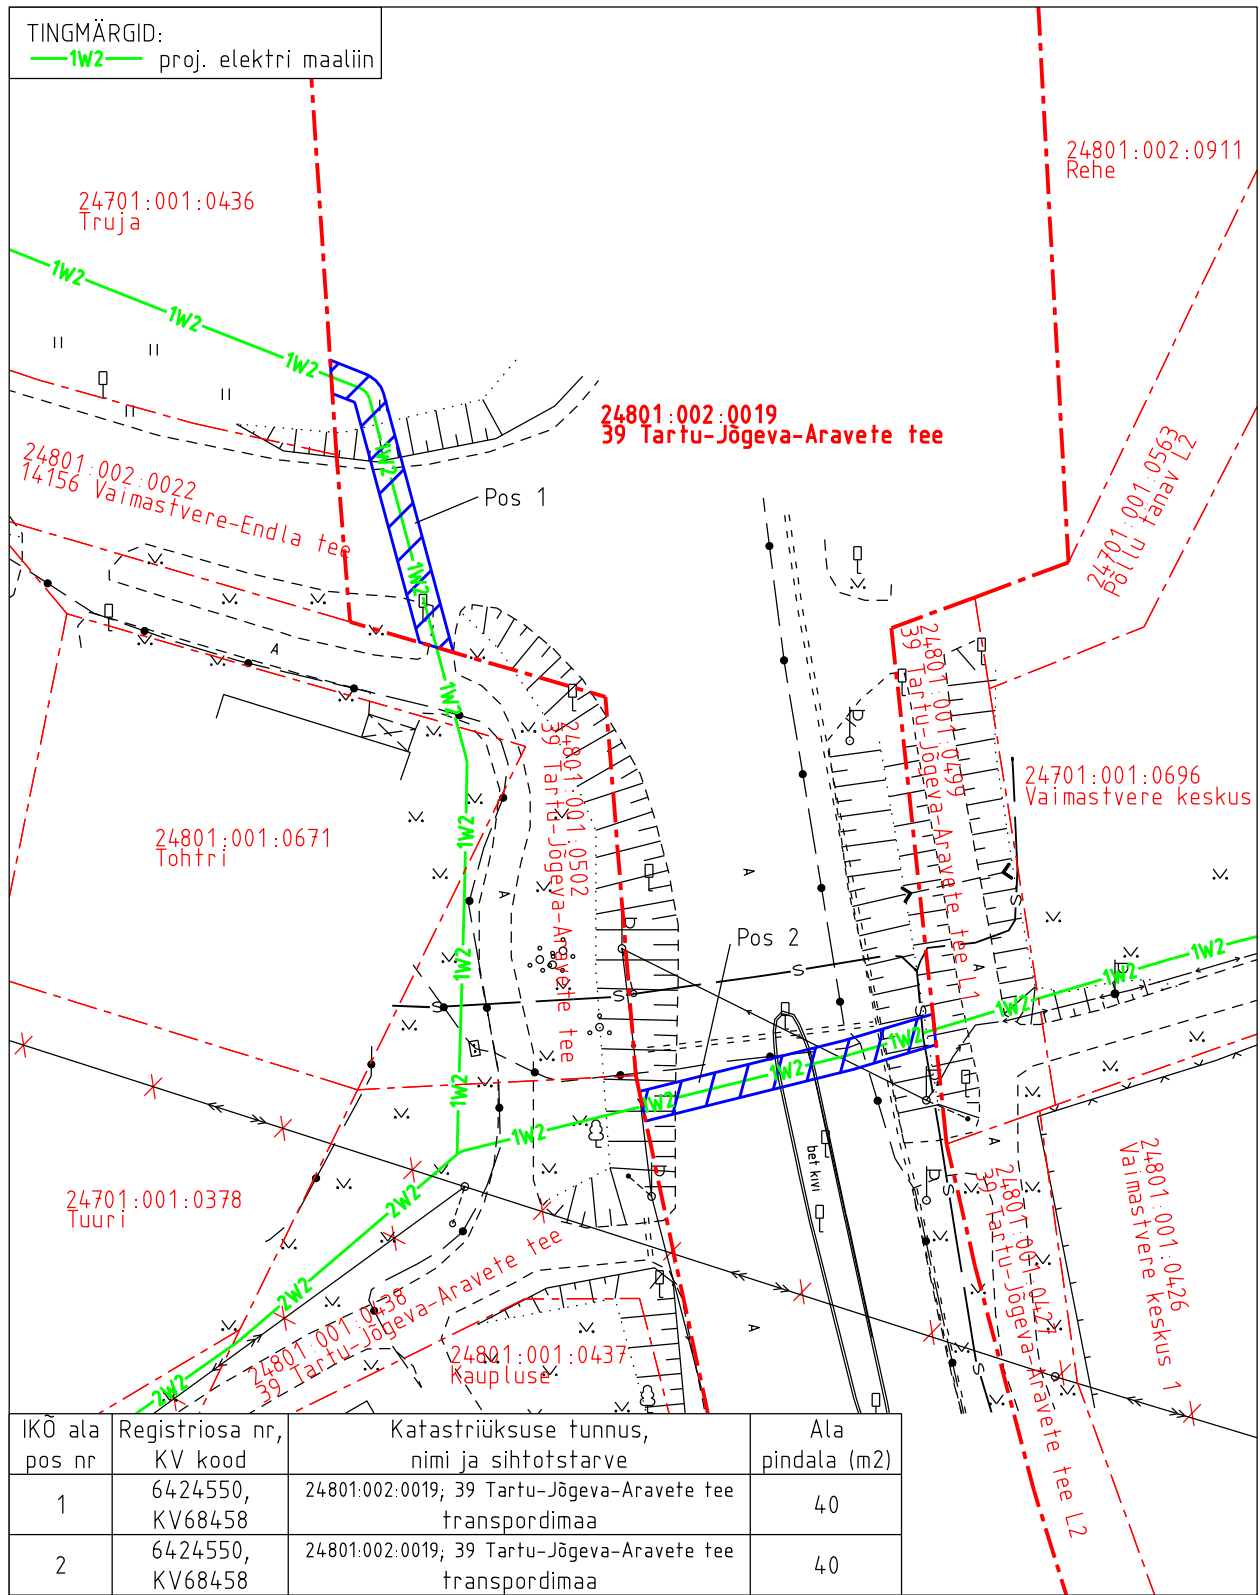

Isikliku kasutusõiguse asendiplaan

Kinnistu nimi: 39 Tartu-Jõgeva-Aravete tee (reg.nr 6424550)

Katastritunnus: 24801:002:0019

Asukoht: Vaimastvere küla, Jõgeva vald, Jõgeva maakond

Kirjanurk OÜ töö nr 11304P / Elektrilevi OÜ tellimus nr IP6801

Isikliku kasutusõiguse pindala kokku ligikaudu 80 m²

Koormatava katastriüksuse piir

Katastriüksuste piirid (väljavõte 25.06.2024)

Plaan 2-1
 M 1:500

Koostaja:
 OÜ Kirjanurk